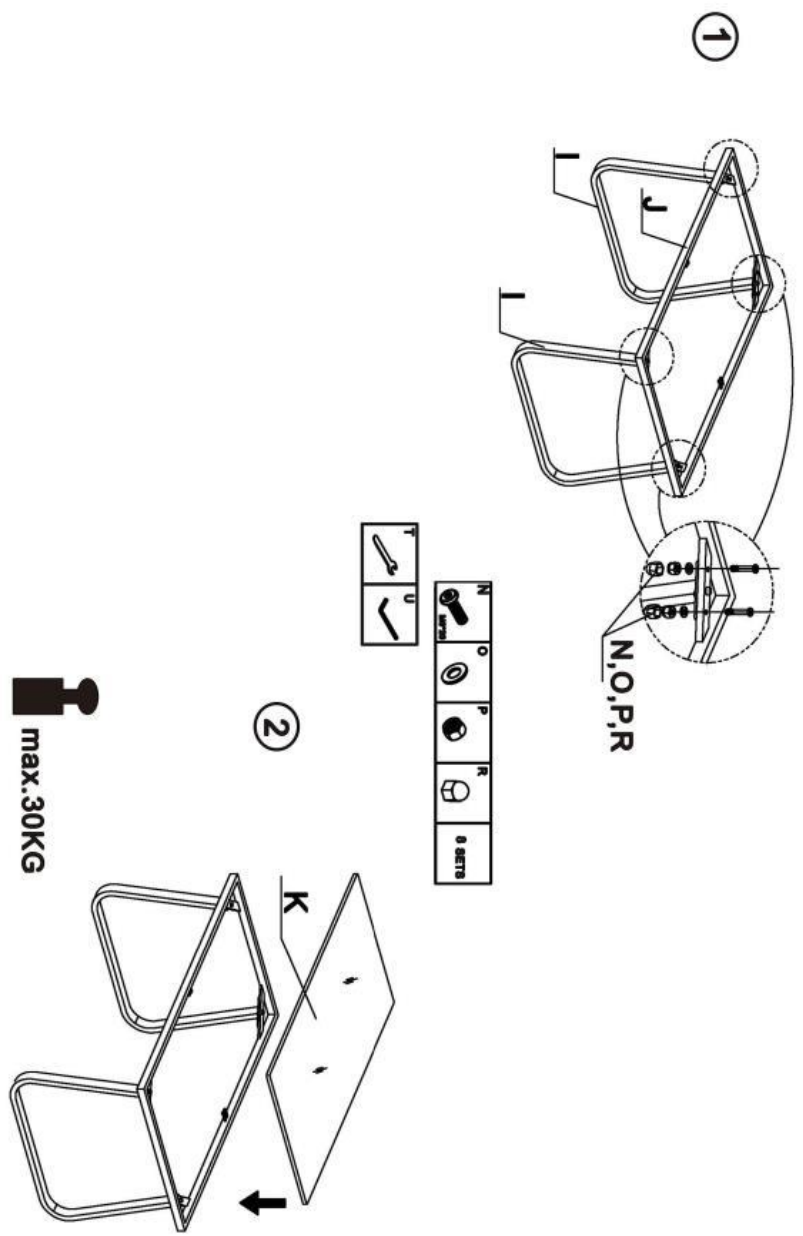

CONOR

Ławka/Loveseat

HALMAR Sp. z o.o.
ul. Centralnego Okręgu Przemysłowego 2, 37-450 Szałowa Wola, POLSKA / POLAND
tel. +48 15 843 28 10, fax: +48 15 842 19 57, e-mail: office@halmar.com.pl

NOWOŚĆ

CONOR

Ława/Coffee table