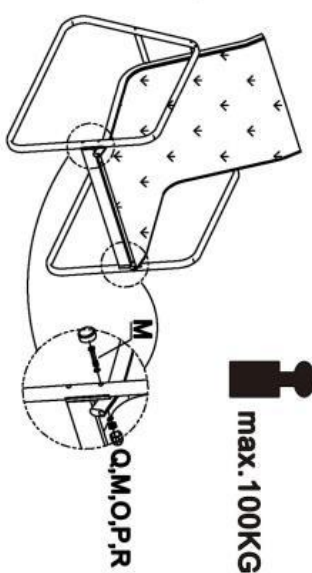

Q	M	O	P	R	2 SETS

HALMAR Sp. z o.o.
ul. Centralnego Okręgu Przemysłowego 2, 37-450 Siałowa Wola, POLSKA / POLAND
tel. +48 15 843 28 10, fax: +48 15 842 19 57, e-mail: office@halmar.com.pl