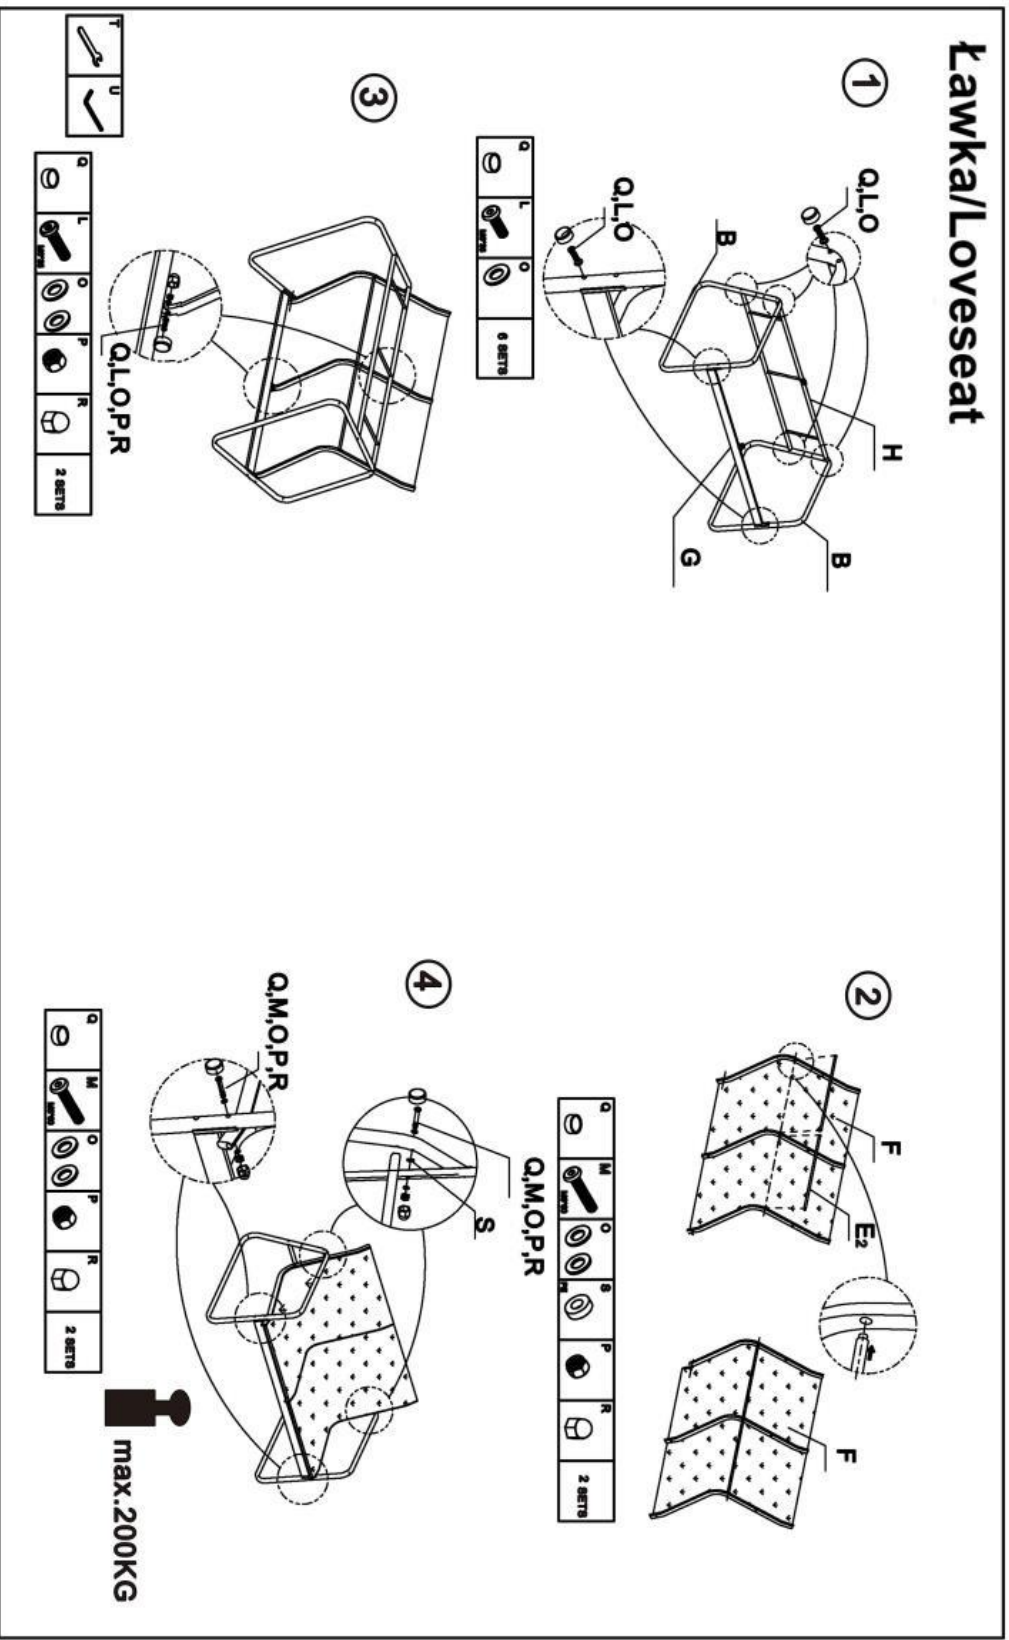

CONOR

Ławka/Loveseat

HALMAR Sp. z o.o.
ul. Centralnego Okręgu Przemysłowego 2, 37-450 Szałowa Wola, POLSKA / POLAND
tel. +48 15 843 28 10, fax: +48 15 842 19 57, e-mail: office@halmar.com.pl

NOWOŚĆ