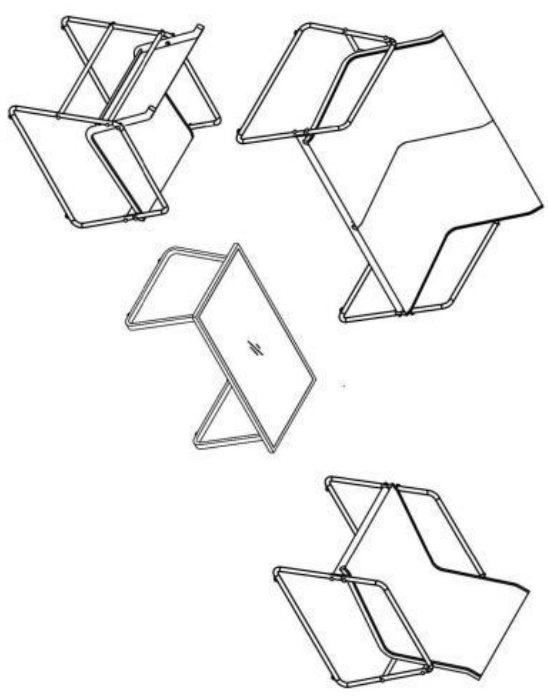

CONOR

A		2	J		1
B		6	K		1
C		2	L	 M6*35	20
D		4	M	 M6*60	12
E ₁		2	N	 M6*20	8
E ₂		2	O		54
F		1	P		6
G		1	Q		32
H		1	R		14
I		2	S		14

NOWOŚĆ

HALMAR Sp. z o.o.
 ul. Centralnego Okręgu Przemysłowego 2, 37-450 Stalowa Wola, POLSKA / POLAND
 tel. +48 15 843 26 10, fax: +48 15 842 19 57, e-mail: office@halmar.com.pl

CONOR

NOWOŚĆ

Krzesło/Chair x2

1

Q	L	O	8 SETS

2

max. 100KG

3