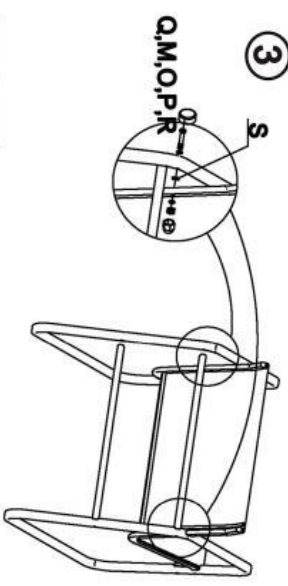

CONOR

NOWOŚĆ

Krzesło/Chair x2

1

Q	L	O	8 SETS

2

max. 100KG

3