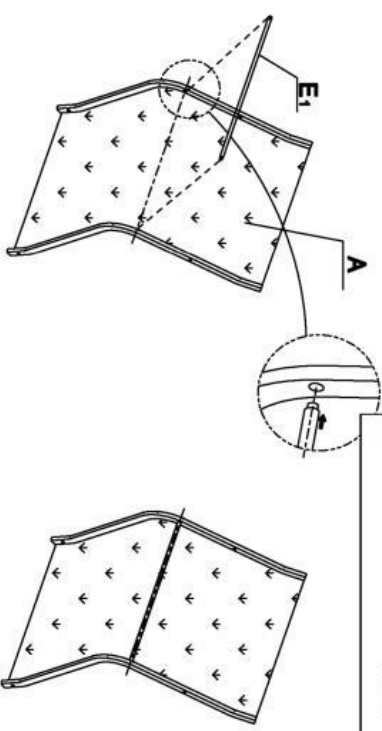

CONOR

NOWOŚĆ

Krzesło/Chair x2

1

Q	L	O	8 SETS

2

max. 100KG

3